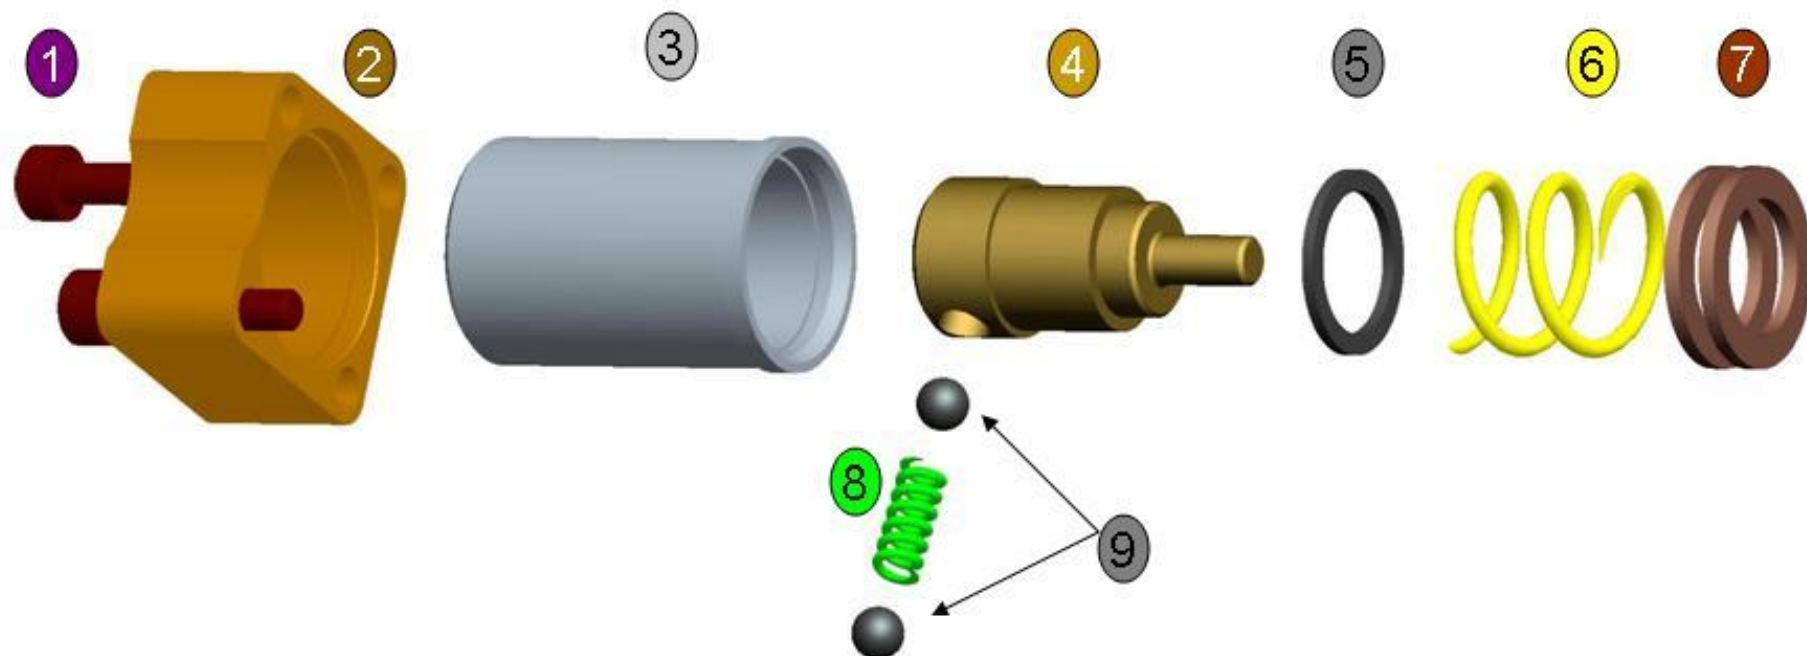

KIT 9 PER MB/25-MB/31-MB/35 CODICE ORDINAZIONE "000090"

DENOMINAZIONE	CODICE	QUANTITA'	POSIZIONE
VITE TCE 5X25	50037	2	1
FLANGIA SCATTI MB25-31-35	01178	1	2
BUSSOLA SCATTO-MOLLA 9	18015	1	3
PERNO PORTA SFERE 9	18012	1	4
RONDELLA TENUTA MOLLA	18014	1	5
MOLLA STELO TIPO 9	M-062	1	6
RONDELLA CENT.MB25-31-35	01197	2	7
MOLLA SCATTI PICCOLA	M-014	1	8
SFERA ACCIAIO ¼	65003	2	9