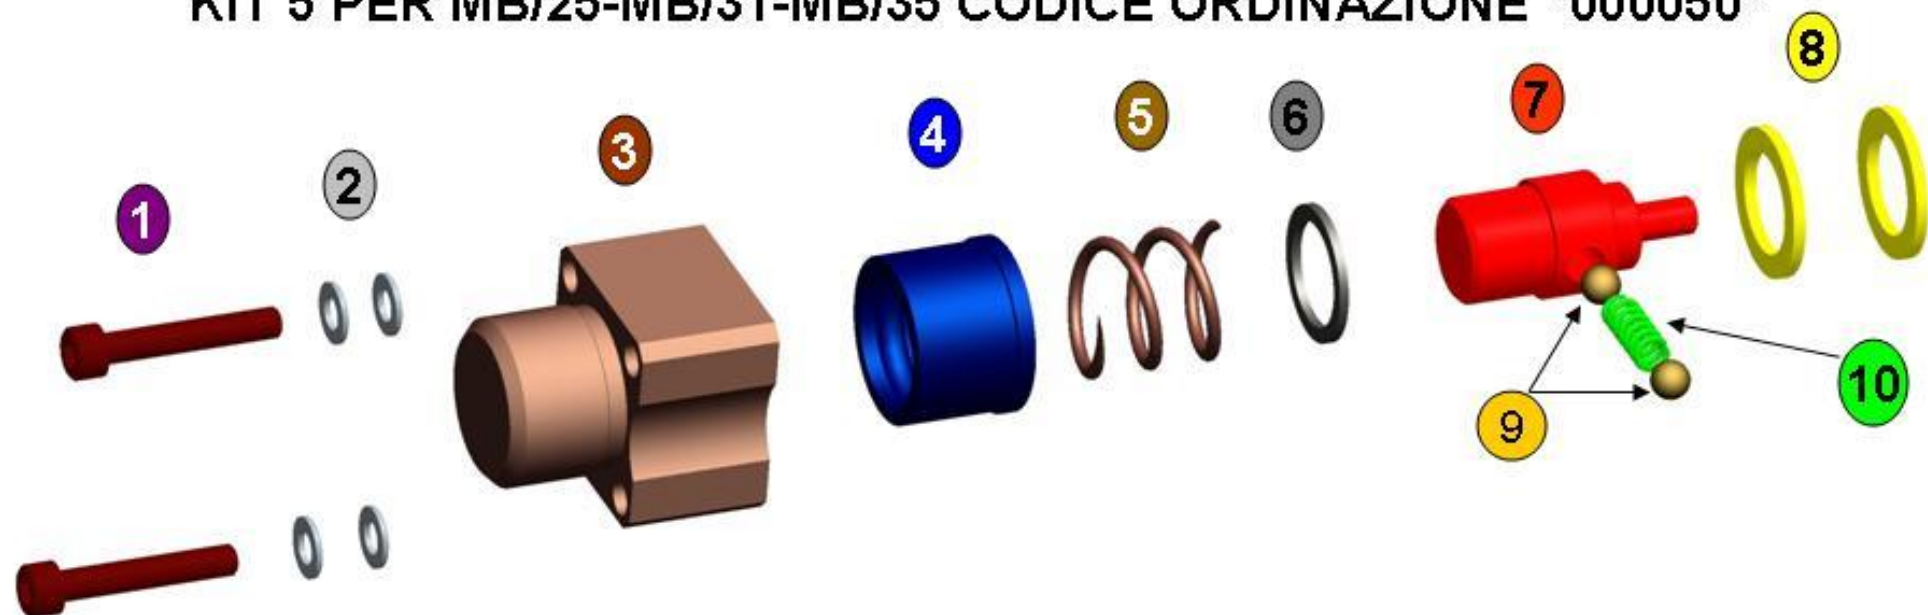

KIT 5 PER MB/25-MB/31-MB/35 CODICE ORDINAZIONE "000050"

DENOMINAZIONE	CODICE	QUANTITA'	POSIZIONE
VITE TCE 5X30	50002	2	1
RONDELLA PIANA D. 5	55028	4	2
CAPPELLOTTO SCATTO MOLLA 5	18022	1	3
BUSSOLA SCATTO-MOLLA 5	18020	1	4
MOLLA STELO TIPO 5-9	M-062	1	5
RONDELLA TENUTA MOLLA	18014	1	6
PERNO SCATTO MOLLA 5	18021	1	7
RONDELLA CENT.MB25-31-35	01197	2	8
SFERA ACCIA 1/4	65003	2	9
MOLLA SCATTI PICCOLA	M-014	1	10