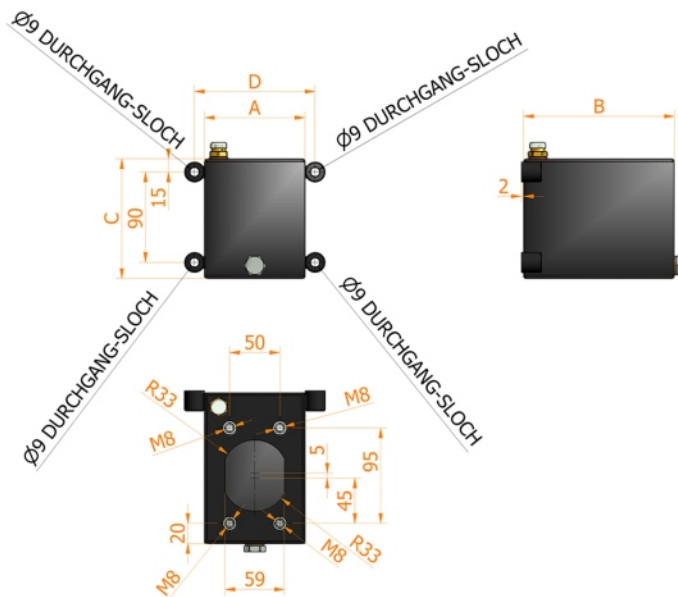

# ÖLTANK AUS STAHL

Tank aus Stahl  
Lt 2

### Eigenschaften:

- Model S2 ac 100x150x185
- Mit Absaug Schlauch
- Entlüftungsstopfen 1/4 G
- Oelablass Stopfen 1/4 G
- Standard Farbe: Schwarz

TANKINHALT liter	A mm	B mm	C mm	D mm	MASSE KG	ABSAUGSCHLAUCH	ARTIKEL NR
2	100	150	185	120	3,000	Ø10x114 mm	6500.0141