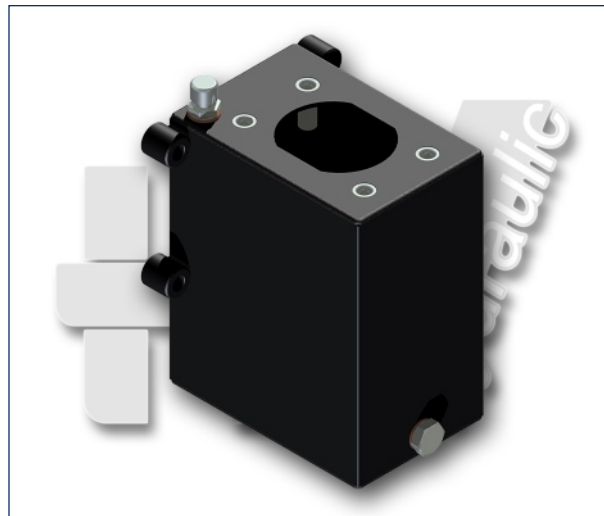

# ÖLTANK AUS STAHL

Tank aus Stahl  
Lt 2

### Eigenschaften:

- Model S2 ac 100x150x185
- Mit Absaug Schlauch
- Entlüftungsstopfen 1/4 G
- Oelablass Stopfen 1/4 G
- Standard Farbe: Schwarz

TANKINHALT liter	A mm	B mm	C mm	D mm	MASSE KG	ABSAUGSCHLAUCH	ARTIKEL NR
2	100	150	185	120	3,000	Ø10x114 mm	6500.0141