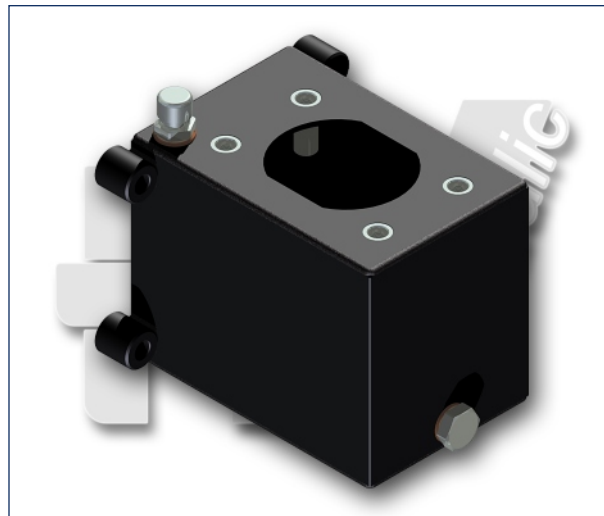

ÖLTANK AUS STAHL

Tank aus Stahl
Lt 1

Eigenschaften:

- Model S1 ac 100x150x120
- Mit Absaugschlauch
- Entlüftungstopfen 1/4 G
- Oelablass Stopfen 1/4 G
- Standard Farbe: Schwarz

TANKINHALT liter	A mm	B mm	C mm	D mm	MASSE KG	ABSAUGSCHLAUCH	ARTIKEL NR
1	100	150	120	120	2,200	Ø10x85 mm	6500.0140