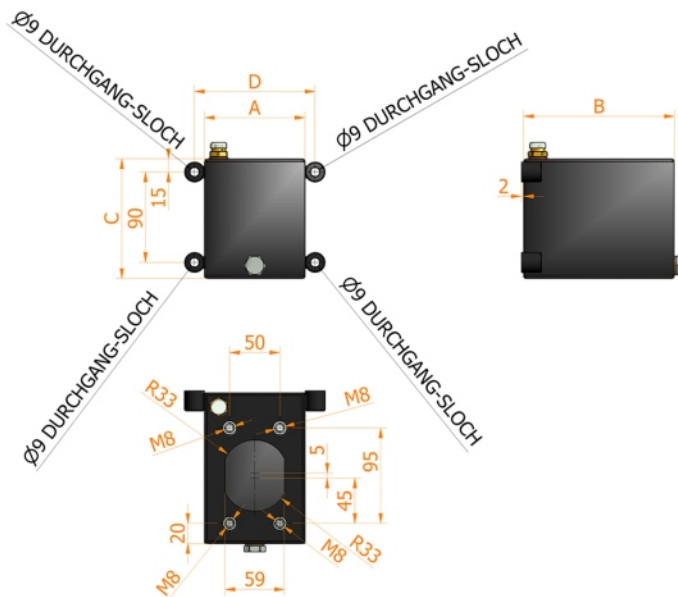

ÖLTANK AUS STAHL

Tank aus Stahl
Lt 1

Eigenschaften:

- Model S1 ac 100x150x120
- Mit Absaugschlauch
- Entlüftungstopfen 1/4 G
- Oelablass Stopfen 1/4 G
- Standard Farbe: Schwarz

TANKINHALT liter	A mm	B mm	C mm	D mm	MASSE KG	ABSAUGSCHLAUCH	ARTIKEL NR
1	100	150	120	120	2,200	Ø10x85 mm	6500.0140