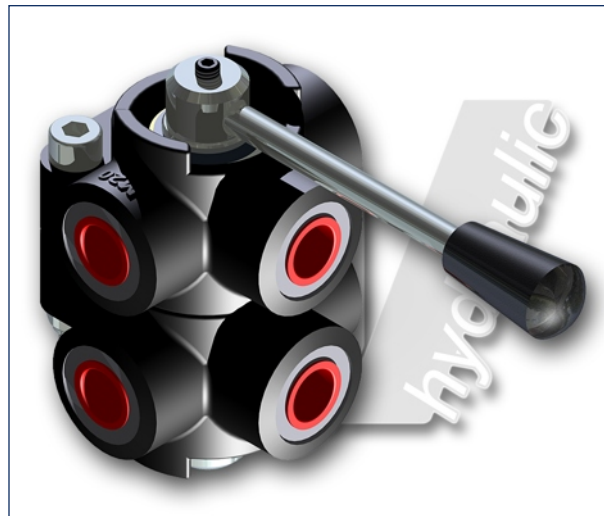

D6

6 Wege Drehumschaltventil

Eigenschaften:

- Gusskoerper
- Verzinkte Aussenteile
- Standard Farbe: **Schwarz**

O-N-A GAS	FOERDERLEISTUNG lt/min	DRUCK BAR	B mm	C mm	D mm	E mm	F mm	G mm	H mm	L mm	M mm	MASSE KG	MITTE OFFEN ARTIKEL NR.	MITTE GESCHLOSSEN ARTIKEL NR.
1/4"	60+60	350	70	25	8,5	32	75,5	21	112	115	155,5	1,500	7003.0104	7003.0111
3/8"	60+60	350	70	25	8,5	32	75,5	21	112	115	155,5	1,500	7003.0100	7003.0107
1/2"	60+90	350	80	32	8,5	36	86	24	124	115	161	2,300	7003.0101	7003.0108
3/4"	120+120	350	90	32	10,5	42	98,5	26	132	115	168,5	3,500	7003.0102	7003.0109
1"	200+200	300	98	32	10,5	50	110	31	152	115	176,5	5,300	7003.0103	7003.0110