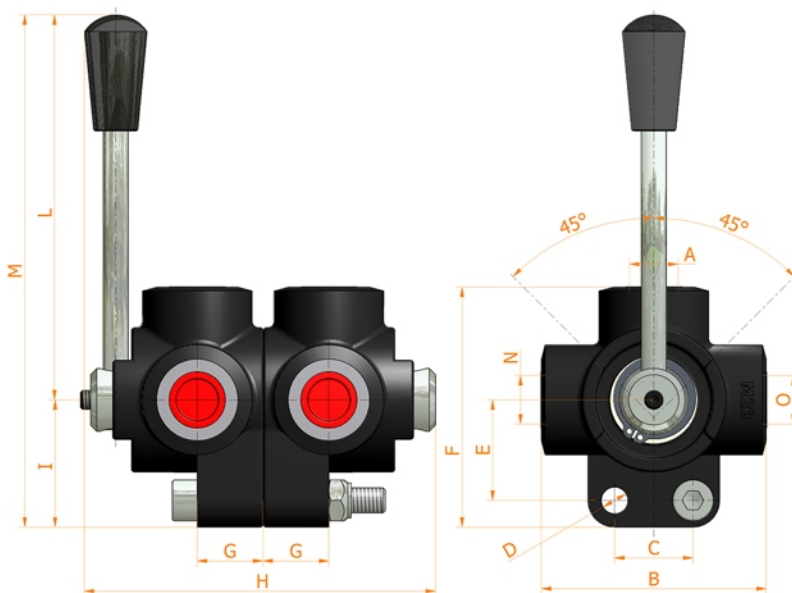

D6

6 Wege Drehumschaltventil

Eigenschaften:

- Gusskoerper
- Verzinkte Aussenteile
- Standard Farbe: **Schwarz**

O-N-A GAS	FOERDERLEISTUNG lt/min	DRUCK BAR	B mm	C mm	D mm	E mm	F mm	G mm	H mm	L mm	M mm	MASSE KG	MITTE OFFEN ARTIKEL NR.	MITTE GESCHLOSSEN ARTIKEL NR.
1/4"	60+60	350	70	25	8,5	32	75,5	21	112	115	155,5	1,500	7003.0104	7003.0111
3/8"	60+60	350	70	25	8,5	32	75,5	21	112	115	155,5	1,500	7003.0100	7003.0107
1/2"	60+90	350	80	32	8,5	36	86	24	124	115	161	2,300	7003.0101	7003.0108
3/4"	120+120	350	90	32	10,5	42	98,5	26	132	115	168,5	3,500	7003.0102	7003.0109
1"	200+200	300	98	32	10,5	50	110	31	152	115	176,5	5,300	7003.0103	7003.0110