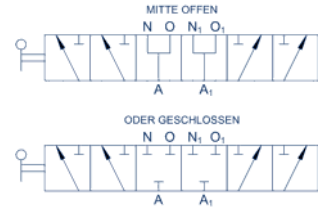

D6

6 Wege Drehumschaltventil

Eigenschaften:

- Gusskoerper
- Verzinkte Aussenteile
- Standard Farbe: **Schwarz**

O-N-A GAS	FOERDERLEISTUNG lt/min	DRUCK BAR	B mm	C mm	D mm	E mm	F mm	G mm	H mm	L mm	M mm	MASSE KG	MITTE OFFEN ARTIKEL NR.	MITTE GESCHLOSSEN ARTIKEL NR.
1/4"	60+60	350	70	25	8,5	32	75,5	21	112	115	155,5	1,500	7003.0104	7003.0111
3/8"	60+60	350	70	25	8,5	32	75,5	21	112	115	155,5	1,500	7003.0100	7003.0107
1/2"	60+90	350	80	32	8,5	36	86	24	124	115	161	2,300	7003.0101	7003.0108
3/4"	120+120	350	90	32	10,5	42	98,5	26	132	115	168,5	3,500	7003.0102	7003.0109
1"	200+200	300	98	32	10,5	50	110	31	152	115	176,5	5,300	7003.0103	7003.0110