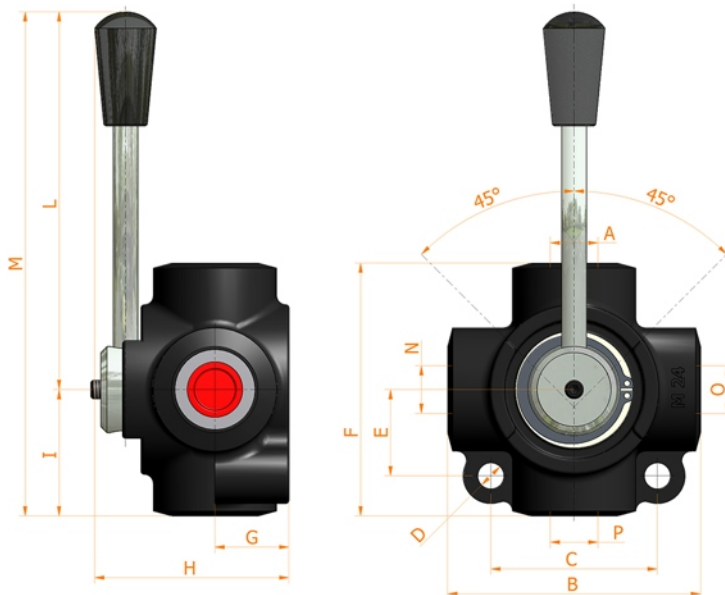

## D4

4 Wege Drehumschaltventil

### Eigenschaften:

- Gusskoerper
- Verzinkte Aussenteile
- Standard Farbe: **Schwarz**

O-N-A GAS	FOERDERLEISTUNG lt/min	DRUCK BAR	B mm	C mm	D mm	E mm	F mm	G mm	H mm	L mm	M mm	MASSE KG	MITTE OFFEN ARTIKEL NR.	MITTE GESCHLOSSEN ARTIKEL NR.
1/4"	60	350	80	54	8,5	28	80	24	63	115	155	1,200	7001.0104	7001.0111
3/8"	60	350	80	54	8,5	28	80	24	63	115	155	1,200	7001.0100	7001.0107
1/2"	90	350	80	54	8,5	28	80	24	63	115	155	1,100	7001.0101	7001.0108
3/4"	120	350	94	74	10,5	38	94	31	77	115	162	2,200	7001.0102	7001.0109
1"	200	300	94	74	10,5	38	94	31	77	115	162	2,000	7001.0103	7001.0110