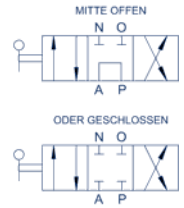

## D4

4 Wege Drehumschaltventil

### Eigenschaften:

- Gusskoerper
- Verzinkte Aussenteile
- Standard Farbe: **Schwarz**

O-N-A GAS	FOERDERLEISTUNG lt/min	DRUCK BAR	B mm	C mm	D mm	E mm	F mm	G mm	H mm	L mm	M mm	MASSE KG	MITTE OFFEN ARTIKEL NR.	MITTE GESCHLOSSEN ARTIKEL NR.
1/4"	60	350	80	54	8,5	28	80	24	63	115	155	1,200	7001.0104	7001.0111
3/8"	60	350	80	54	8,5	28	80	24	63	115	155	1,200	7001.0100	7001.0107
1/2"	90	350	80	54	8,5	28	80	24	63	115	155	1,100	7001.0101	7001.0108
3/4"	120	350	94	74	10,5	38	94	31	77	115	162	2,200	7001.0102	7001.0109
1"	200	300	94	74	10,5	38	94	31	77	115	162	2,000	7001.0103	7001.0110